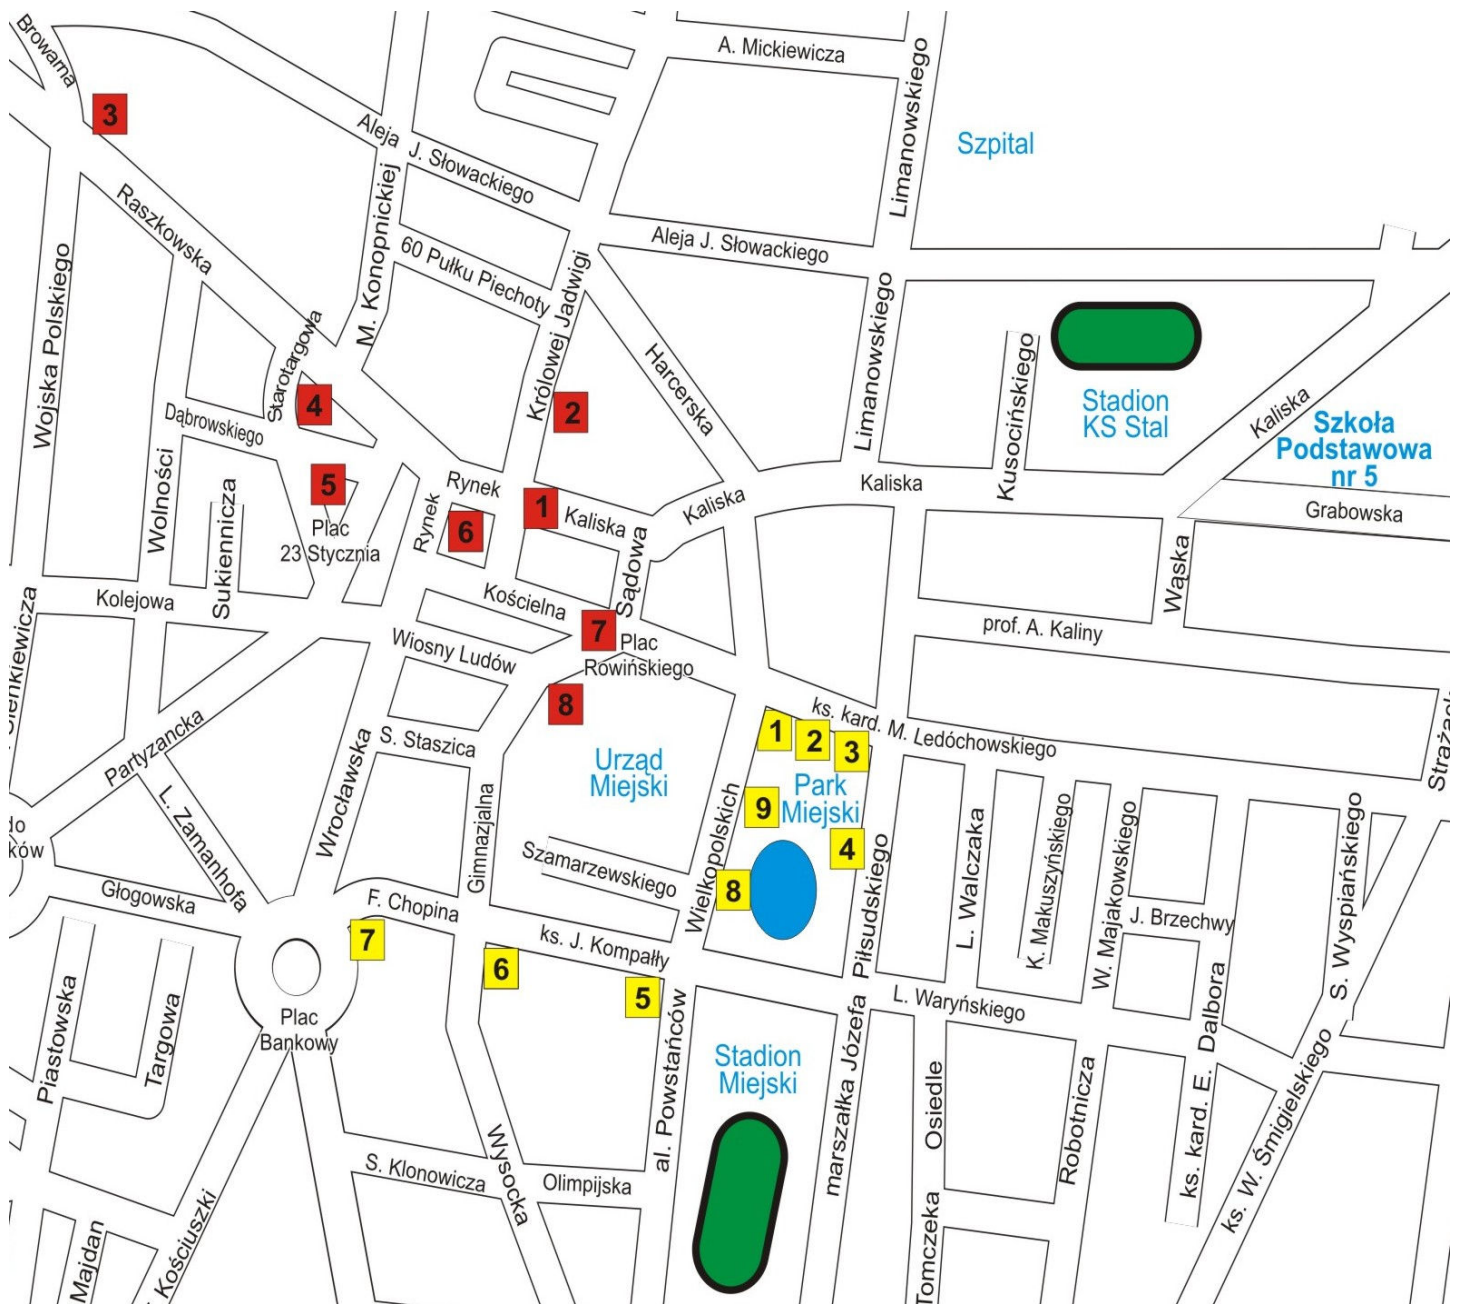

PLAN GRY MIEJSKIEJ

„Odkrywamy tajemnice Ostrowa Wielkopolskiego”

 znaki czerwone – trasa krajoznawczo-turystyczna

 znaki żółte – trasa przyrodnicza